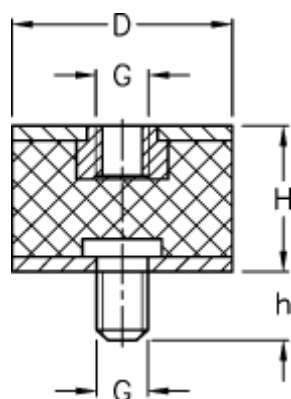

Varenummer: 512011260837501  
Beskrivelse: KLEE Vibrationsdæmper type 2  
30-40-2, M8/M8x10, NR - 40 shore

## Mål

---

D = 30  
G = M8  
h = 10  
H = 40